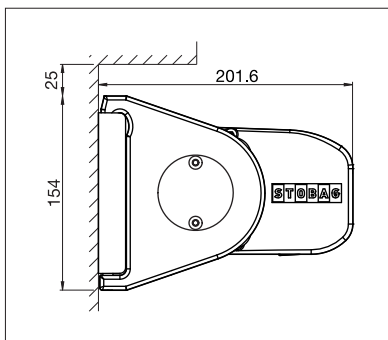

# PURABOX

BALKON & TERRASSE

**KLEINSTE STOBAG KASSETTENMARKISE MIT  
LEDIGLICH 10 CM KASTENHÖHE**

# PURABOX BX1500

Rundes Design

Dachsparrenmontage

- Geschlossener Kasten schützt vor Witterungseinflüssen
- Kleiner Kasten – lediglich 10 cm Höhe
- Markisenneigung von 0° bis 90° einstellbar
- Einfache und zeitsparende Montage
- Verschiedene Montagemöglichkeiten an die Wand, unter die Decke oder an den Sparren
- Eleganter, abgerundeter Kasten
- Optionales Wandanschlussprofil verhindert Regenwasser zwischen Fassade und Markise

 min. 185 cm  
 max. 500 cm

 min. 150 cm  
 max. 225 cm

Technische Massangaben in Millimeter

Wandmontage

Deckenmontage

EN 13561

REGISTRIERUNG  
ERFORDERLICH