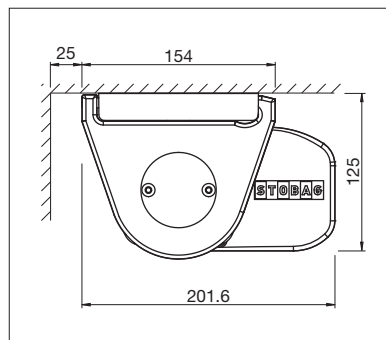

# PURABOX BX1500

Rundes Design

Dachsparrenmontage

- Geschlossener Kasten schützt vor Witterungseinflüssen
- Kleiner Kasten – lediglich 10 cm Höhe
- Markisenneigung von 0° bis 90° einstellbar
- Einfache und zeitsparende Montage
- Verschiedene Montagemöglichkeiten an die Wand, unter die Decke oder an den Sparren
- Eleganter, abgerundeter Kasten
- Optionales Wandanschlussprofil verhindert Regenwasser zwischen Fassade und Markise

 min. 185 cm  
 max. 500 cm

 min. 150 cm  
 max. 225 cm

Technische Massangaben in Millimeter

Wandmontage

Deckenmontage

EN 13561

REGISTRIERUNG  
ERFORDERLICH